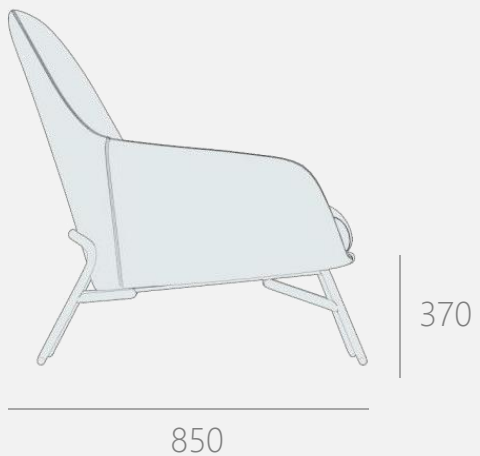

往往最简单的设计，最能一击即中，直指人心！Eiffel宽敞舒适的坐感让身体更愿意舒展，感觉到惬意和愉悦，在现代的居家办公空间中都非常适用。

Eiffel

L711

单位: mm

包装与装柜

纸箱尺寸: 30-3/4L*28-1/4W*31-1/2H

净重: 12.4KG 毛重: 15.1KG

装柜数量: 20GP:62PCS 40GP:128PCS 40HQ:151PCS 1PCS/箱