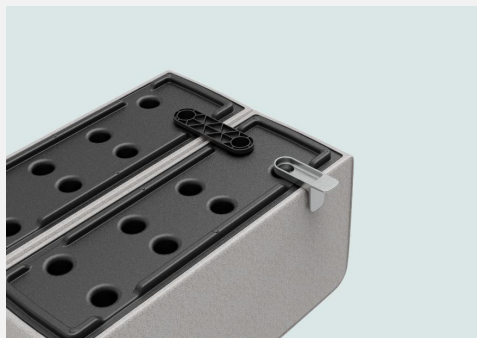

£7125

Cannak

The logo for b.one, featuring a white lowercase 'b' inside a white circle, followed by the text '.one' in a white sans-serif font.

Connak 系列组合沙发突破传统线性布局的局限，通过模块化设计实现无限形态可能。用户可根据空间大小与场景需求，灵活将其拼接为 S 型、T 型、圆形、半圆或弧形等多种布局，轻松适配等候区、休闲角等不同场合。

Connak 柔和而富有动感的形态，打破环境的线性秩序，并将等候区转化为轻松、连结的共享空间。

Connak

流畅的线条搭配舒适软包，不仅打破了环境的单调感，更将单一等候区转化为促进互动的共享空间，在满足多样化功能需求的同时，为场所注入柔和动感的美学气质。

Connak 通过可连接模块、柔和靠背和经过考量的色彩组合，支持等候、聚集与交流。

Connak 链接系统

隐藏式链接件在确保模块间牢固结合的同时，也维持了视觉上的纯粹与整洁。无论是流畅的曲线还是利落的直线组合，都能紧密相连，形成一个稳定而统一的整体，同时支持轻松拆卸，方便灵活调整布局。