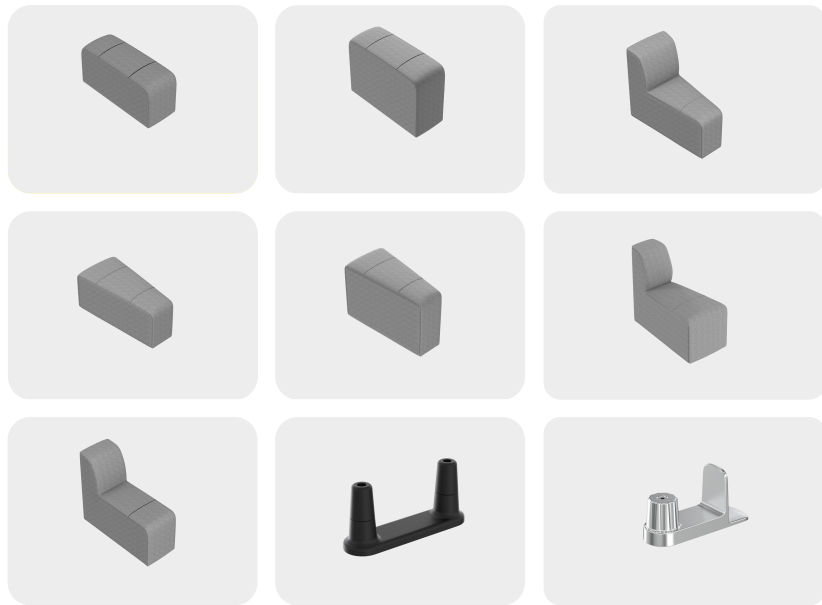

Connak 多元化组合