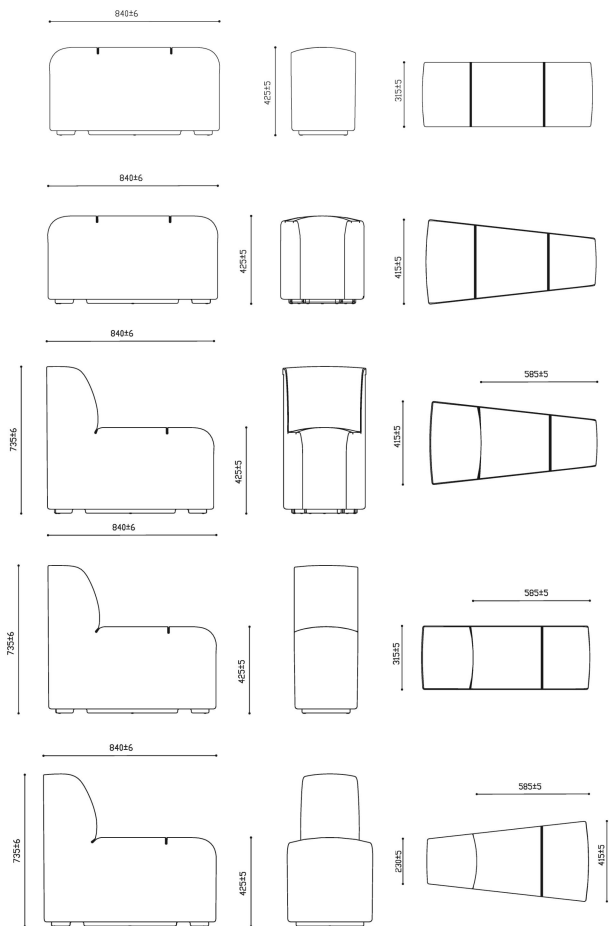

纸箱尺寸: 33-1/2"长*13"宽*17-3/4"高

净重: 8.15KG 毛重: 9.50KG 体积: 0.127

包装: 1件/箱

装柜数量: 20GP: 230 件 // 40GP: 475 件 // 40HQ: 540 件