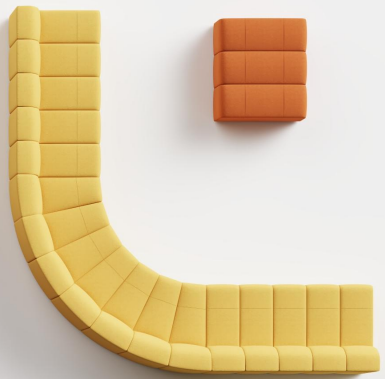

£7125

Cannak

The logo for b.one, featuring a white lowercase 'b' inside a white circle, followed by the text '.one' in a white sans-serif font.

Connak 系列组合沙发突破传统线性布局的局限，通过模块化设计实现无限形态可能。用户可根据空间大小与场景需求，灵活将其拼接为 S 型、T 型、圆形、半圆或弧形等多种布局，轻松适配等候区、休闲角等不同场合。

Connak 柔和而富有动感的形态，打破环境的线性秩序，并将等候区转化为轻松、连结的共享空间。

Connak

流畅的线条搭配舒适软包，不仅打破了环境的单调感，更将单一等候区转化为促进互动的共享空间，在满足多样化功能需求的同时，为场所注入柔和动感的美学气质。

Connak 通过可连接模块、柔和靠背和经过考量的色彩组合，支持等候、聚集与交流。

Connak 链接系统

隐藏式链接件在确保模块间牢固结合的同时，也维持了视觉上的纯粹与整洁。无论是流畅的曲线还是利落的直线组合，都能紧密相连，形成一个稳定而统一的整体，同时支持轻松拆卸，方便灵活调整布局。

Connak 多元化组合

FC5001
暖沙色

FC5002
琥珀苔绿

FC5003
柔桃色

FC5004
暖棕色

FC5005
黎明红

FC5006
淡粉色

FC5007
柔灰色