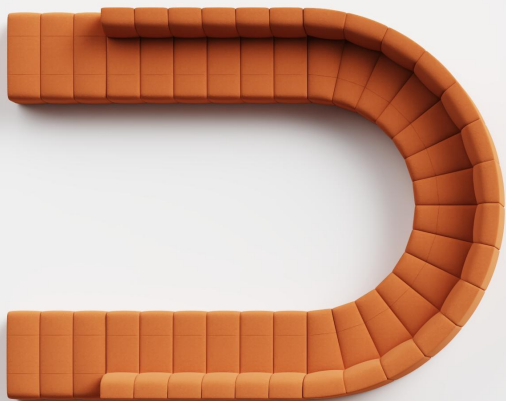

£7125

Cannak

The logo for b.one, featuring a white lowercase 'b' inside a white circle, followed by the text '.one' in a white sans-serif font.

Connak 系列组合沙发突破传统线性布局的局限，通过模块化设计实现无限形态可能。用户可根据空间大小与场景需求，灵活将其拼接为 S 型、T 型、圆形、半圆或弧形等多种布局，轻松适配等候区、休闲角等不同场合。

Connak 柔和而富有动感的形态，打破环境的线性秩序，并将等候区转化为轻松、连结的共享空间。

Connak

流畅的线条搭配舒适软包，不仅打破了环境的单调感，更将单一等候区转化为促进互动的共享空间，在满足多样化功能需求的同时，为场所注入柔和动感的美学气质。

Connak 通过可连接模块、柔和靠背和经过考量的色彩组合，支持等候、聚集与交流。

Connak 链接系统

隐藏式链接件在确保模块间牢固结合的同时，也维持了视觉上的纯粹与整洁。无论是流畅的曲线还是利落的直线组合，都能紧密相连，形成一个稳定而统一的整体，同时支持轻松拆卸，方便灵活调整布局。

Connak 多元化组合

FC5001
暖沙色

FC5002
琥珀苔绿

FC5003
柔桃色

FC5004
暖棕色

FC5005
黎明红

FC5006
淡粉色

FC5007
柔灰色