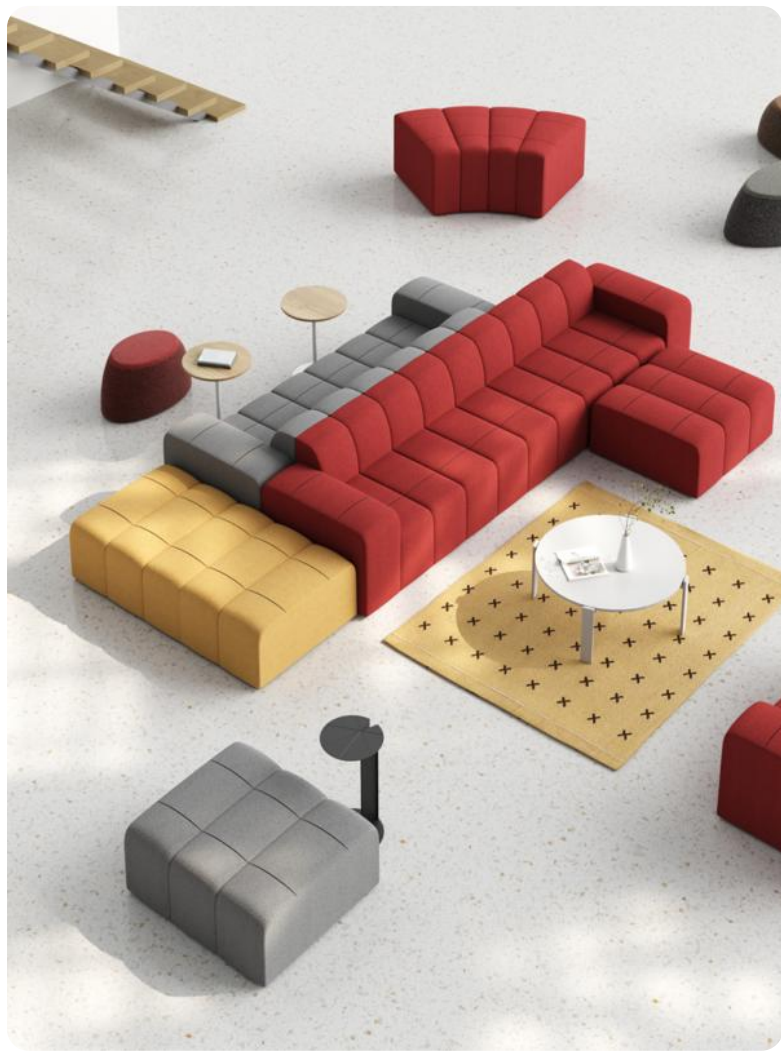

£7125

Cannak

The logo for b.one, featuring a white lowercase 'b' inside a white circle, followed by the text '.one' in a white sans-serif font.

Connak 系列组合沙发突破传统线性布局的局限，通过模块化设计实现无限形态可能。用户可根据空间大小与场景需求，灵活将其拼接为 S 型、T 型、圆形、半圆或弧形等多种布局，轻松适配等候区、休闲角等不同场合。

Connak 柔和而富有动感的形态，打破环境的线性秩序，并将等候区转化为轻松、连结的共享空间。

Connak

流畅的线条搭配舒适软包，不仅打破了环境的单调感，更将单一等候区转化为促进互动的共享空间，在满足多样化功能需求的同时，为场所注入柔和动感的美学气质。

Connak 通过可连接模块、柔和靠背和经过考量的色彩组合，支持等候、聚集与交流。

Connak 链接系统

隐藏式链接件在确保模块间牢固结合的同时，也维持了视觉上的纯粹与整洁。无论是流畅的曲线还是利落的直线组合，都能紧密相连，形成一个稳定而统一的整体，同时支持轻松拆卸，方便灵活调整布局。

Connak 多元化组合

FC5001
暖沙色

FC5002
琥珀苔绿

FC5003
柔桃色

FC5004
暖棕色

FC5005
黎明红

FC5006
淡粉色

FC5007
柔灰色