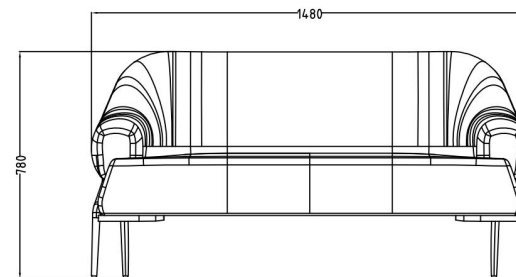

Teddy 泰迪C-46

沙发椅脚采用可拆卸设计，包装时能紧密折叠，大幅减少物流占用空间；运输更高效，成本更低。

单人位
W920 * D820 * H780

双人位
W1480 * D820 * H780

三人位
W2040 * D820 * H780

CONTACT US

博一产业园

地址：广东省东莞市塘厦镇清湖头友谊路1-3号