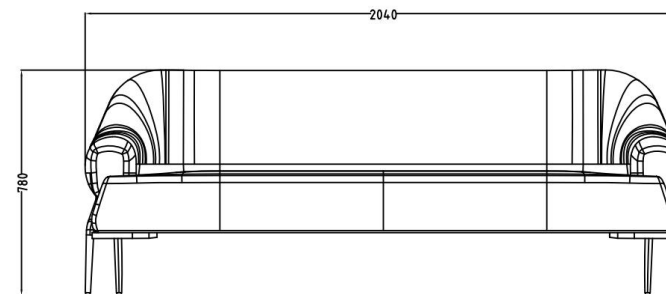

Teddy 泰迪C-46

沙发椅脚采用可拆卸设计，包装时能紧密折叠，大幅减少物流占用空间；运输更高效，成本更低。

单人位
W920 * D820 * H780

双人位
W1480 * D820 * H780

三人位
W2040 * D820 * H780

CONTACT US

博一产业园

地址：广东省东莞市塘厦镇清湖头友谊路1-3号