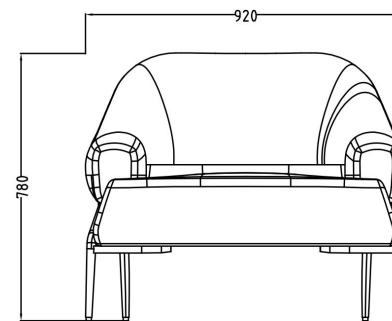

Teddy 泰迪C-46

沙发椅脚采用可拆卸设计，包装时能紧密折叠，大幅减少物流占用空间；运输更高效，成本更低。

单人位
W920 * D820 * H780

双人位
W1480 * D820 * H780

三人位
W2040 * D820 * H780

CONTACT US

博一产业园

地址：广东省东莞市塘厦镇清湖头友谊路1-3号