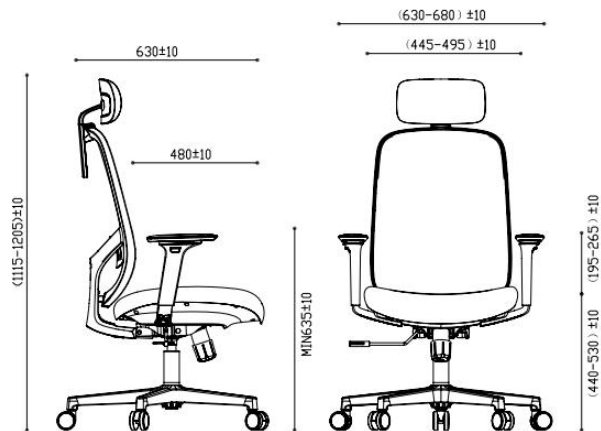

YOTA

N93

NEW DESIGN

YOTA以其美丽的靠背轮廓
和细腻轻透的网布为空间打
造出轻盈优雅的氛围，完美
融入现代办公空间。

精准贴合颈椎
承托头部放松

18°
旋转范围

100mm
升降调节

软包腰靠

顶腰贴背，释放压力，升降行程70mm

3D调节扶手

缓解肩臂受力 舒适一整天

不同坐姿和身高
都能找到适合位置提供舒适承托

上下七档升降
行程70mm

前后七档滑动
行程40mm

左右五档滑动
行程25mm

YOTA 既百搭又能提供动态支撑。全新的腰背设计为这款座椅设计打造了永不过时的外观，营造了与空间中其他设计元素相得益彰的视觉效果，满足如今办公室中更灵活的工作环境需求。

扶手可自由选择

3D扶手
上下升降，前后滑动，左右滑动

高回弹PU定型棉

过美国加州防火标准

固定扶手
稳固支撑不摇晃

三种底盘可选

世铭F002底盘
后仰角度 $15\pm 2^\circ$ ，首档锁定

继文G011底盘
后仰角度 21° ，首档锁定

继文G015底盘
后仰角度 21° ，三档锁定

3级莱特气压棒

上下行程100mm，安全耐用

PA66椅脚

摩擦系数小，高承重

尺寸&包装

N93 SH3

纸箱尺寸: 30"L*11-1/4"W*26"H(上下对开)/K=A/200P