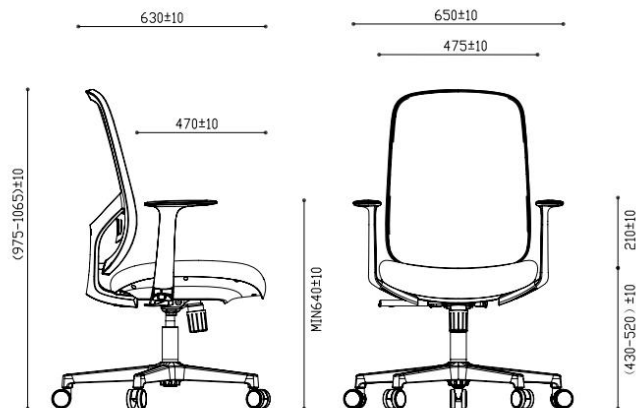

N93 SM3

纸箱尺寸: 30"L*11-1/4"W*26"H(上下对开)/K=A/200P

净重(KG): 12.4 KG 毛重(KG): 14.3 KG

装柜数量: 20GP: 201PCS//40GP: 420PCS//40HQ: 492PCS

CBM (立方数) : 0.1438