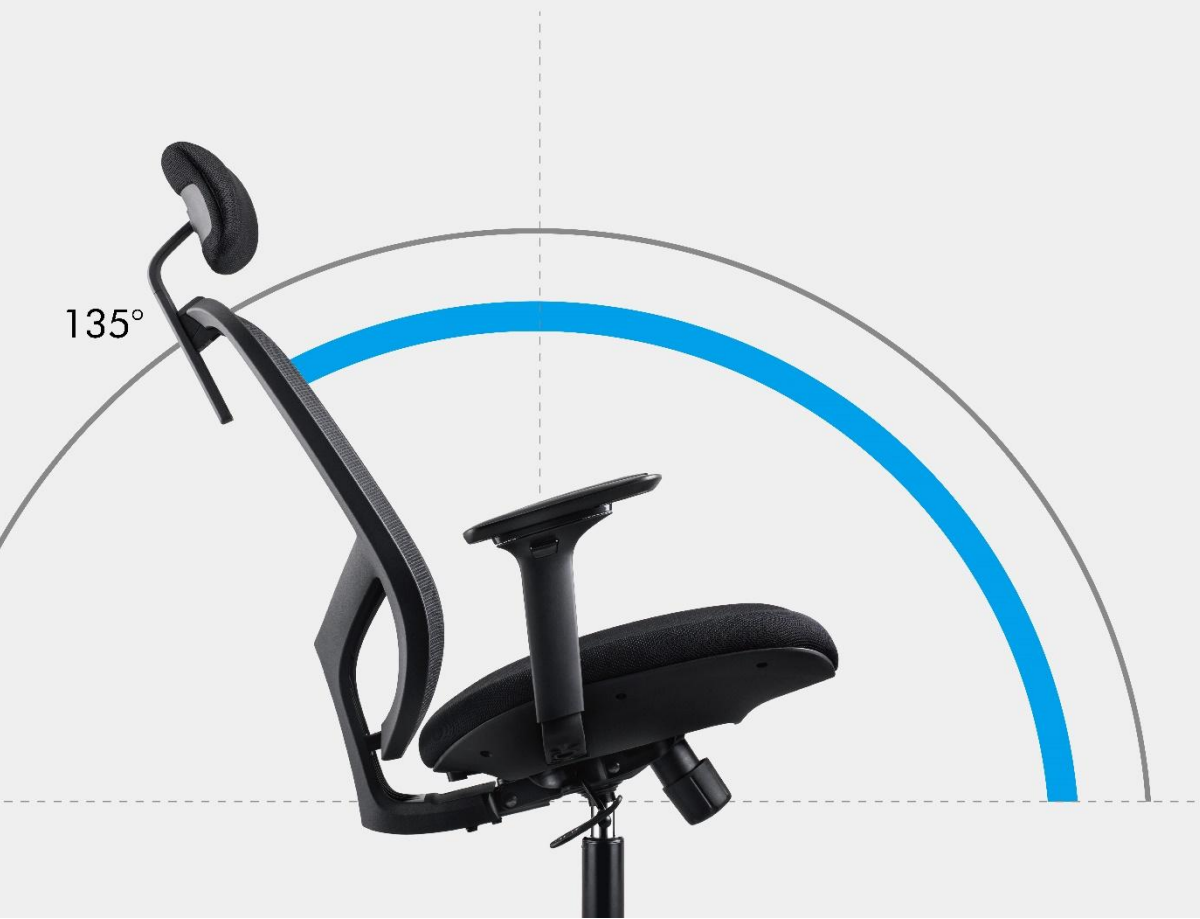

YOTA

N93

NEW DESIGN

YOTA以其美丽的靠背轮廓
和细腻轻透的网布为空间打
造出轻盈优雅的氛围，完美
融入现代办公空间。

精准贴合颈椎
承托头部放松

18°
旋转范围

100mm
升降调节

软包腰靠

顶腰贴背，释放压力，升降行程70mm

3D调节扶手

缓解肩臂受力 舒适一整天

不同坐姿和身高
都能找到适合位置提供舒适承托

上下七档升降
行程70mm

前后七档滑动
行程40mm

左右五档滑动
行程25mm

YOTA 既百搭又能提供动态支撑。全新的腰背设计为这款座椅设计打造了永不过时的外观，营造了与空间中其他设计元素相得益彰的视觉效果，满足如今办公室中更灵活的工作环境需求。

灵动
经典百搭

YOTA 采用优质材料制成，经久耐用。坚固的底座和平滑滚动的椅轮确保任意轻松移动，而透气的网眼靠背让您在长时间工作期间保持凉爽和舒适。

软包头枕

柔软承托头部，灵活旋转，升降100mm

100%涤纶面料

弹性更好，透气性佳
色牢度达到4级以上，耐磨3W次不断纱

软包腰靠

顶腰贴背，释放压力，升降行程70mm