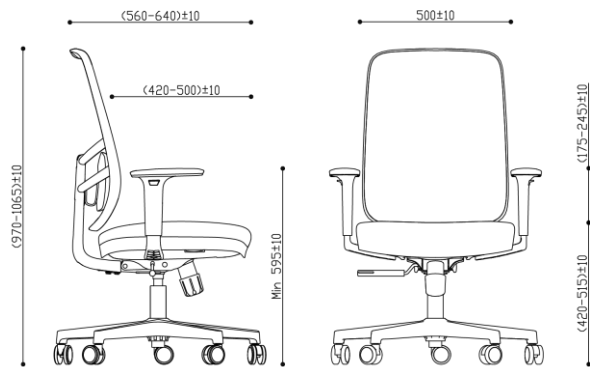

# 尺寸&包装

## 266SH1

纸箱尺寸: 30"L\*11-1/4"W\*26"H(上下对开)/K=A/200P

装箱数: 1PCS/箱

净重: 15.4KG 毛重(KG): 17.6KG

装柜量: 20GP: 201PCS//40GP: 420PCS//40HQ: 492PCS

CBM (立方数) : 0.1438