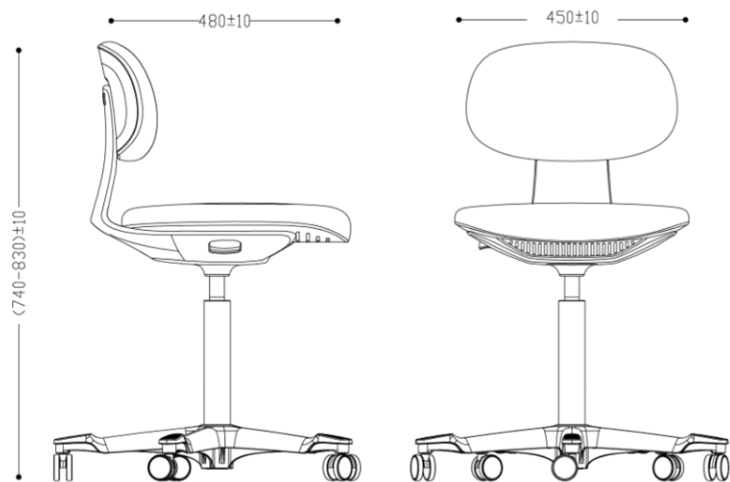

FC3102 雾灰

FC3104 橙色

FC3101 苔藓绿

FC3103 炭灰

尺寸与包装

纸箱尺寸: 23-1/4"L*20-1/4"W*19-3/4"H

方数:0.15

每箱数: 1pcs per carton