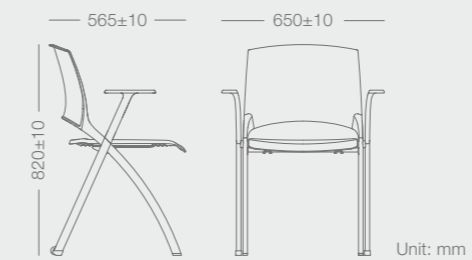

# FOLD & NEST FOR EASY STORAGE

折叠收纳，节省空间

座板采用了可折叠、不能自由滑落的设计，安全可靠，空间利用率更高，方便移动和切换多元的主题场景。

## Dimension & Packing Details

尺寸与装柜量