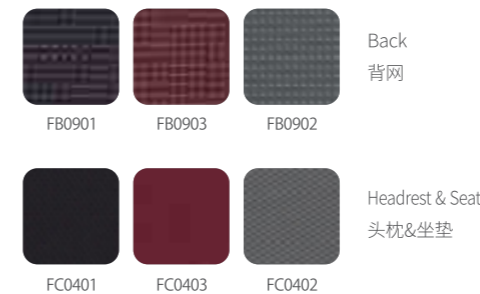

全塑升降扶手
Height adjustable plastic armrest

塑胶椅脚
Nylon base

Meeting Chair Series

会客系列-D00218E

U型弹性高度可调节腰靠
Height adjustable U shape lumbar support

全塑升降扶手
Height adjustable plastic armrest

烤黑砂漆弓型架
Black sand blasted sled base

面料颜色 Color Swatch

D00218D黑框系列 Black Frame Series

D00218ND\N\NE黑框系列 Black Frame Series

D00218D/N灰白色塑胶背框 Light Grey Frame Series

ODE专用版本

D00218DH-Grey/灰白

D00218DH-Black/黑

D00218DM-Grey/灰白