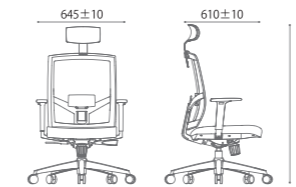

D00218NDH

Carton Size: 26-1/2"L*12-3/4"W*24-3/4"H CBM:0.137
Net Weight: 15.9 KG Gross Weight: 17.8 KG
Container Loading: 20GP: 204pcs; 40GP: 420pcs; 40HQ: 488pcs