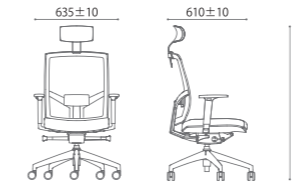

D00218DH

Carton Size: 30"L*15"W*26"H CBM:0.192
Net Weight: 19.7 KG Gross Weight: 21.7 KG
Container Loading: 20GP: 156pcs; 40GP: 321pcs; 40HQ: 360pcs